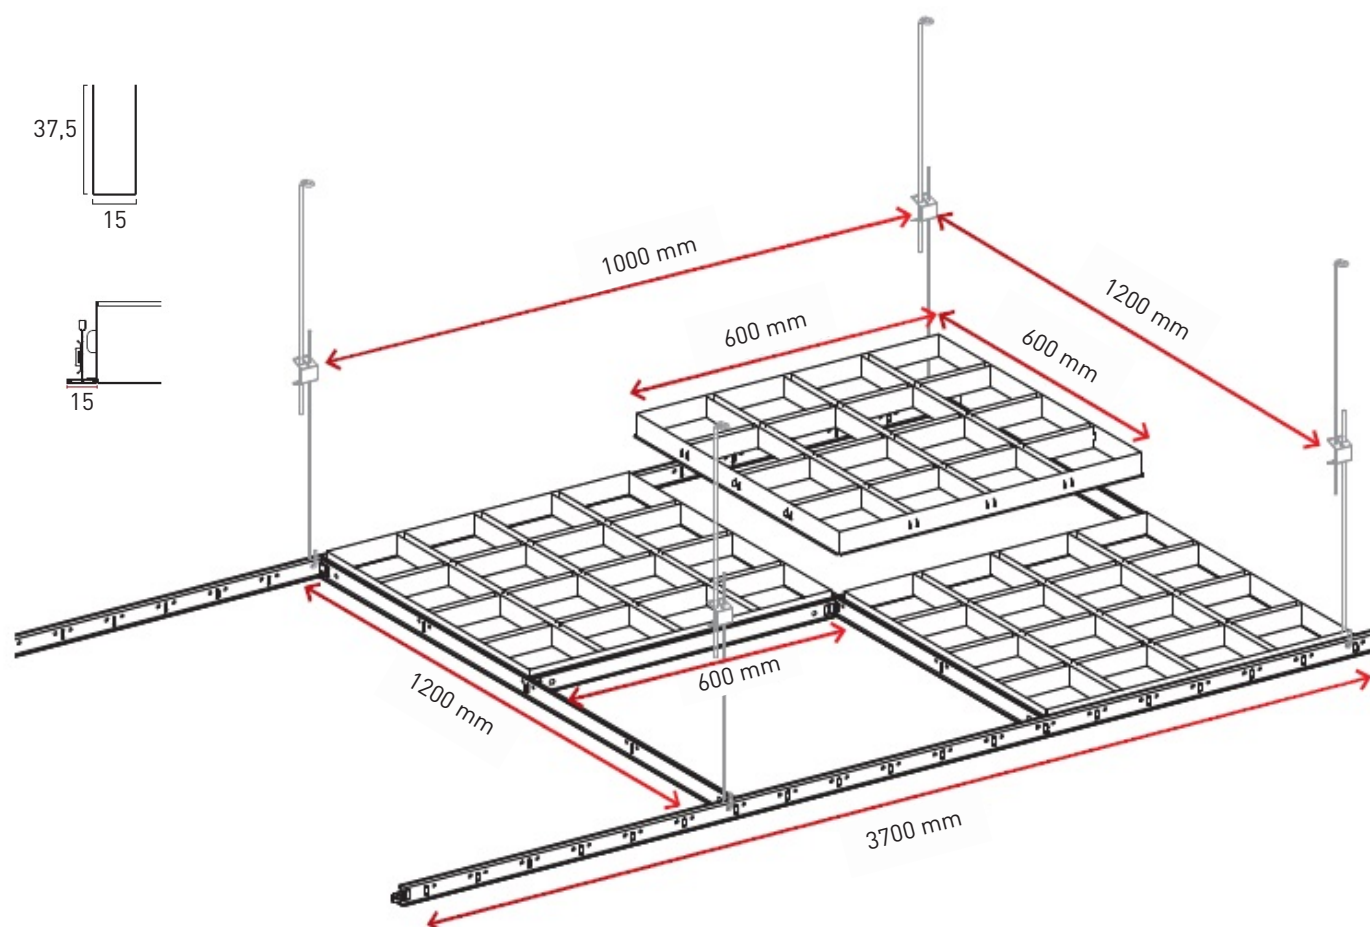

PRODUCT INFO

KRADO 15
LAY-IN T15

Elements

-  Afmetingen 600 x 600 mm
-  Hoogte 37,5 mm
-  Materiaal Voorgelakt aluminium 5/10
-  Maaswijdte Keuze uit:
50x50 / 60x60 / 75x75 / 86x86 / 100x100 / 120x120 / 150x150 / 200x200
-  Ophanging Te plaatsen in een standaard T15 structuur
-  Randafwerking C-profiel 25x42x10
-  Afwerking Standaard zilvergrijs/wit natlakafwerking
Andere kleuren op aanvraag
-  Brandklasse A1